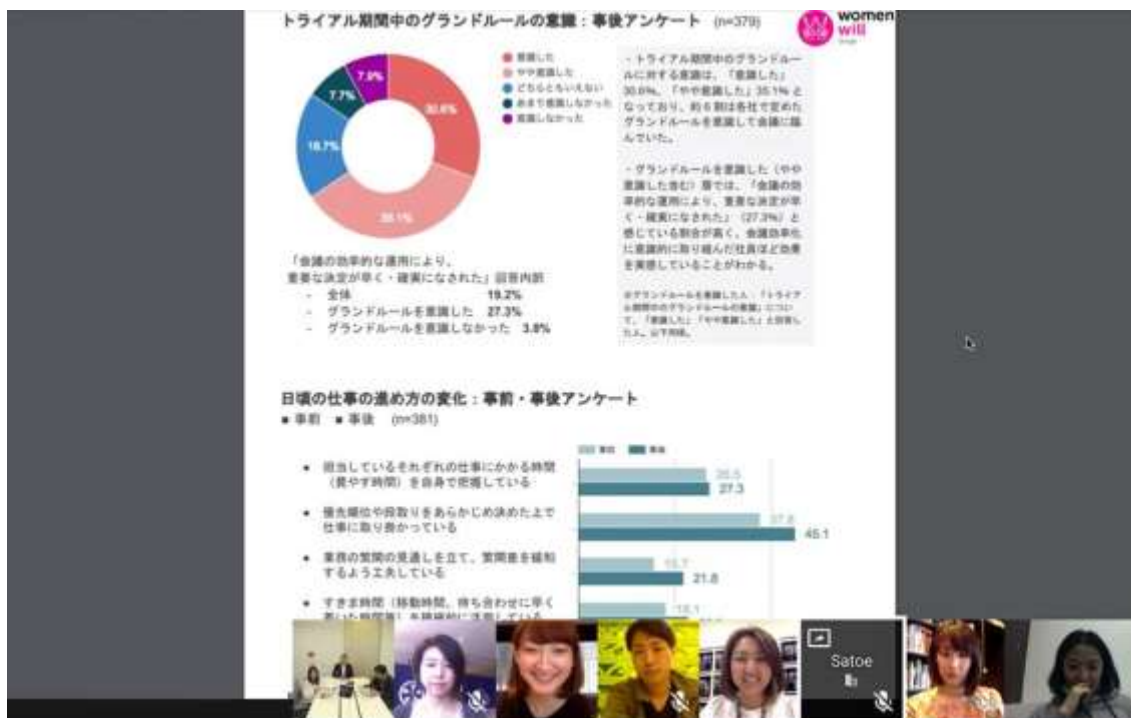

## テレワークの最新事例 資料提供: Google Women Will

PCの画面：資料を共有し作業しながら、関係者全員が画面に映っている。会議室で顔をつきあわせるのと同じ環境が実現している。

### スケジューラー:

上司が部署のメンバーがいつ何の作業をしているかをいつでも確認できるので勤怠管理や評価もストレスなくできている