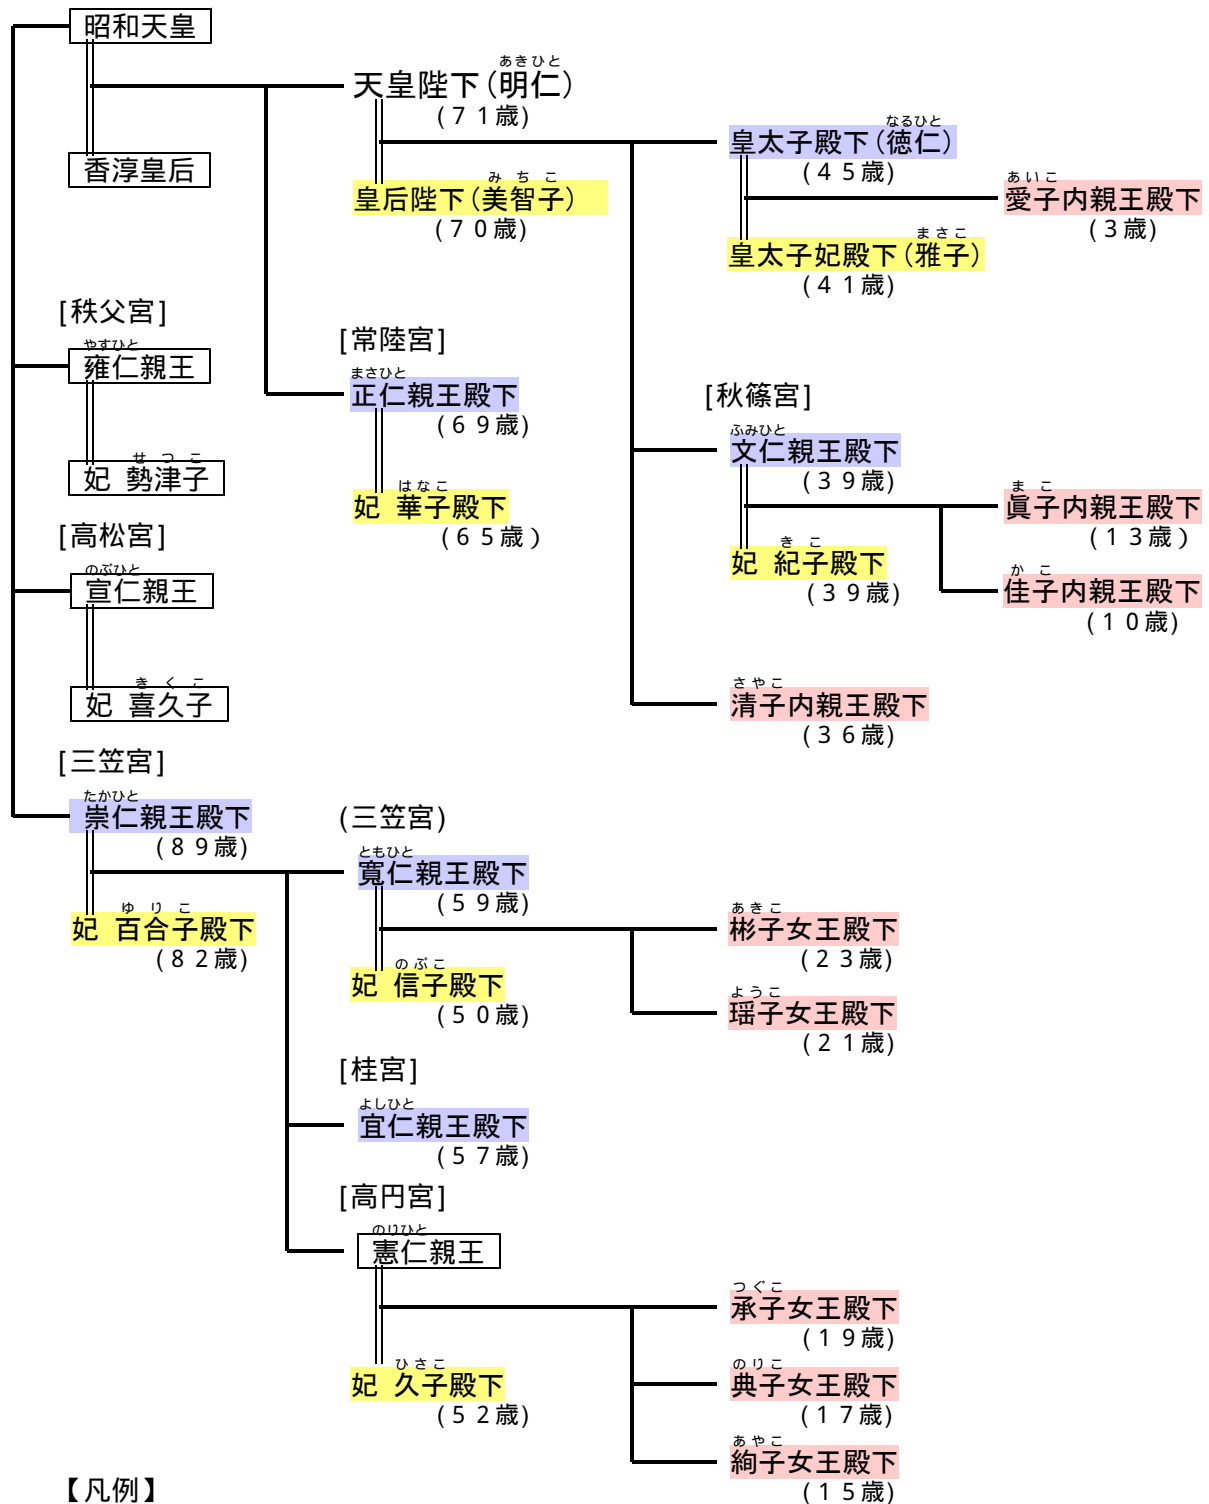

## 皇室の構成(平成17年10月5日現在)

【凡例】

- ・  は、崩御又は薨去された方
- ・ 皇室の構成は、天皇陛下及び皇族方22方で、全体では23方
- ・  は、男性皇族(6方。 ~ は皇位継承順位)  
皇太子殿下より年少の方は秋篠宮殿下のみ。
- ・  は、天皇及び親王の子である女性皇族(9方)  
9方すべてが皇太子殿下より年少。  
女性皇族は、婚姻により皇族の身分を離れる。
- ・  は、婚姻により皇族となられた方〔皇后陛下・妃殿下方〕(7方)