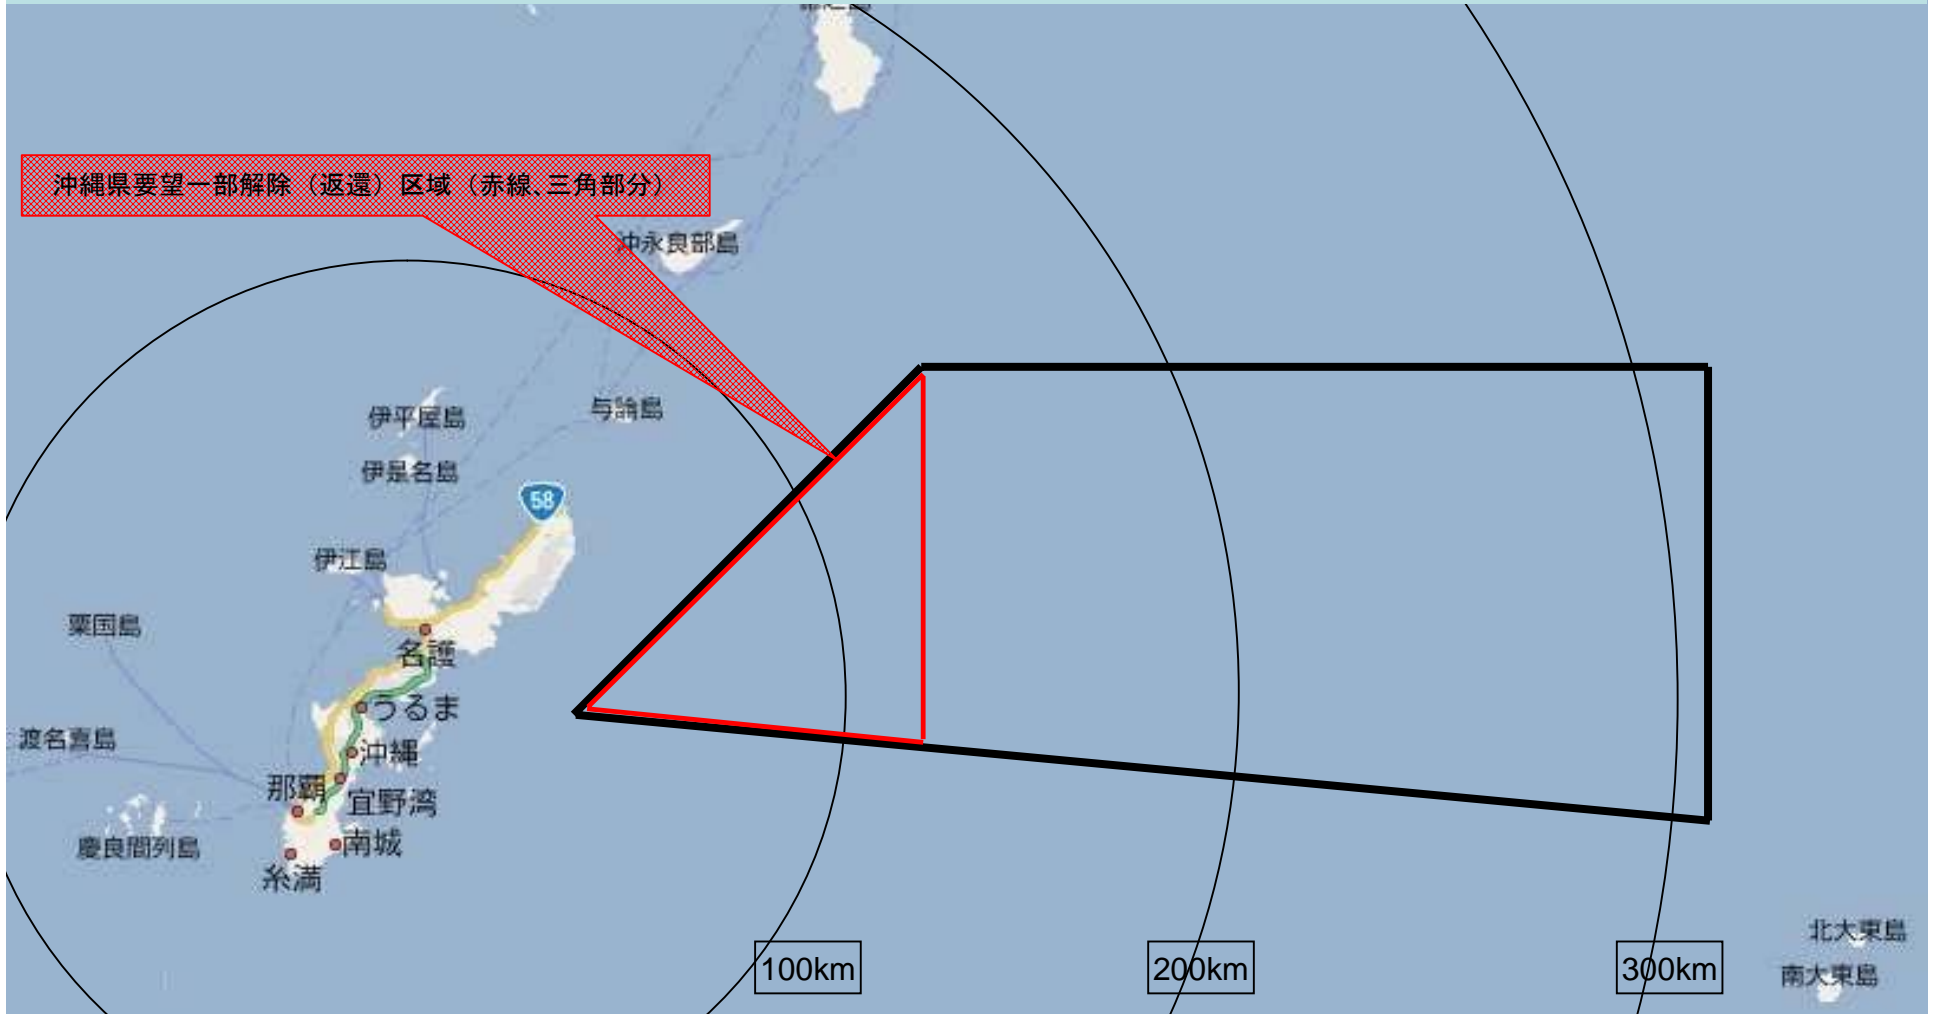

○ ホテル・ホテル訓練区域の一部解除

5. 15メモ			使用実態（現状）	周辺海域における盛んな漁業
用途	使用時間・制限内容	通告の方法		
爆弾、ロケット及びミサイルを含むあらゆる艦船用の在来型弾薬及び航空機用の在来型弾薬を使用する艦対艦、艦対空、空対艦及び空対空の射爆撃	毎日06:00時から20:00時まで、その他の使用時間については、別途通告 使用していないときは制限しない。使用期間中は、船舶の航行も禁止。	原則としてその15日前（遅くとも5日前）に沖縄局へ通告	<ul style="list-style-type: none"> ・実弾を使用 ・制限日数実績 20年度：365日 21年度：365日 22年度：365日 	<ul style="list-style-type: none"> ・延縄漁（鮪・ソデイカ） ・旗流漁（ソデイカ） ・一本釣（鰹） ※パヤオ（浮漁礁）

(注)本図面は概略図である。