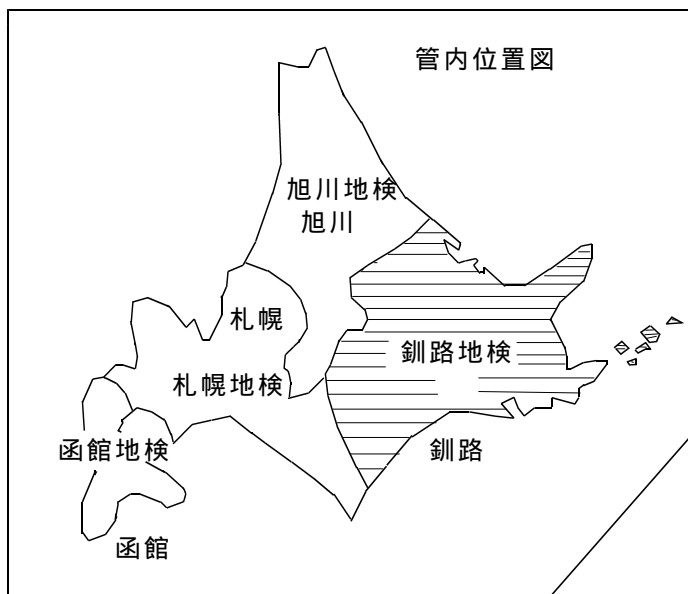

釧路地方検察庁管轄区域図

凡 例	
—	釧路本庁管内
—	帯広支部管内
—	網走支部管内
—	北見支部管内
—	根室支部管内
---	区検境界線
□	地検本庁
■	地検支部
	区検
⊗	道警方面本部
×	警察署
⊗	刑務所
⊗	海上保安部
⊗	海上保安署
⊗	海上保安分室
○	陸上自衛隊師団司令部
	陸上自衛隊連隊
	陸上自衛隊大隊以下
✕	航空自衛隊警戒群
■	鉄道