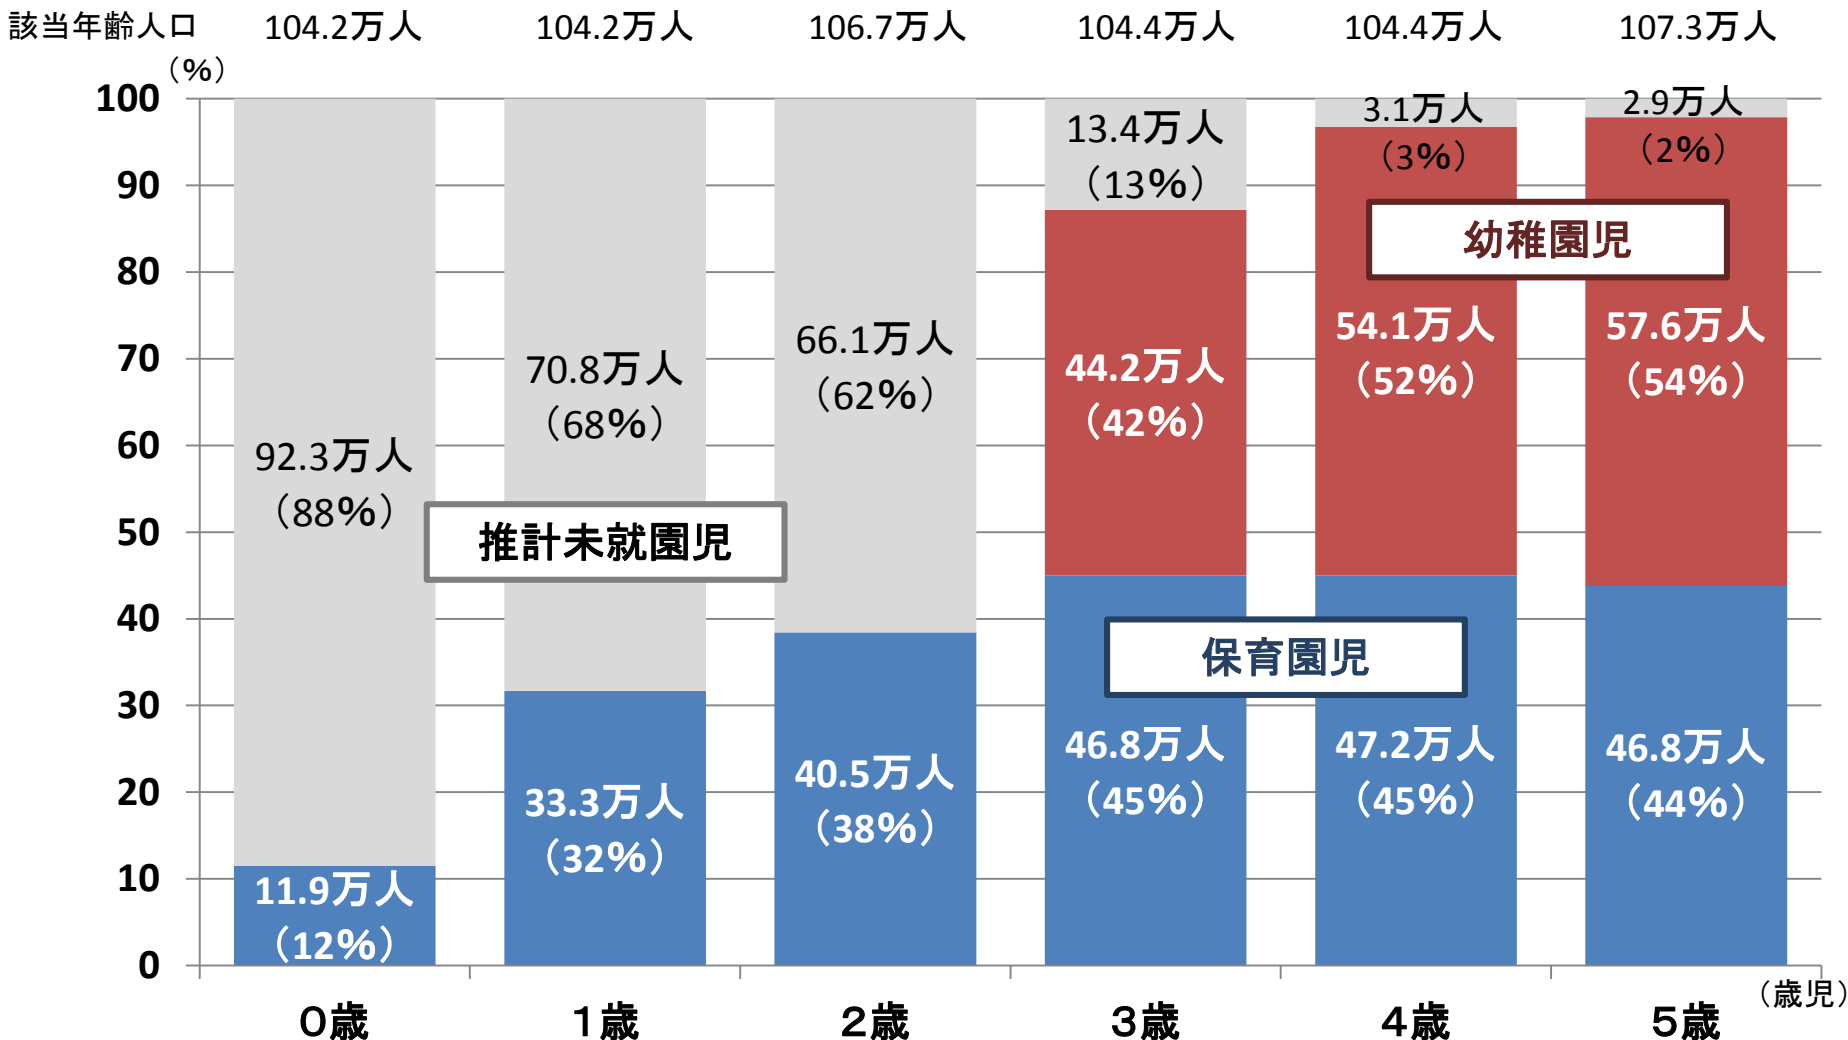

保育園と幼稚園の年齢別利用者数及び割合

- 0～3歳児の保育園の利用者数と利用割合は、年齢が上がるにつれて上昇している。
- 幼稚園児をあわせると、4・5歳児ではほぼ全ての児童が保育園か幼稚園を利用している。

※保育園の数値は平成26年の「待機児童数調査」(平成26年4月1日現在)の認可保育園の数。

※幼稚園の数値は平成26年度「学校基本統計」(平成26年5月1日現在)より。
 なお、「幼稚園」には特別支援学校幼稚部も含む。

※該当年齢人口は総務省統計局による人口推計年報(平成25年10月1日現在)より。

※「推計未就園児数」は、該当年齢人口から幼稚園在園者数及び認可保育園在園者数を差し引いて推計したもの。

※四捨五入の関係により、合計が合わない場合がある。