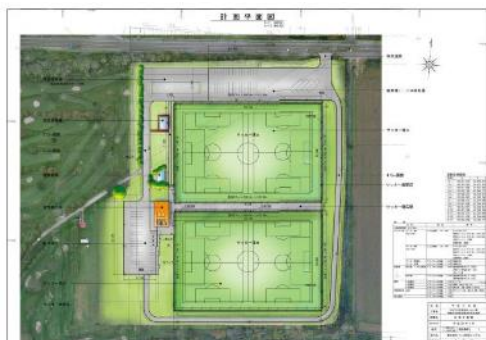

サッカー場整備による交流促進のまちづくり

都道府県名	北海道
作成主体名	北海道河東郡音更町
区域の範囲	北海道河東郡音更町の全域

地域再生計画の概要

本町の人口は、2010年12月をピークに減少傾向にあり、この傾向は今後も続くと予想される。そこで、人口減少を補うために、全面人工芝のサッカー場を整備し、全国大会や全道大会の誘致、町内の宿泊施設と連携した合宿の誘致等を行うことによって、様々な地域から町内へ人を呼び込むことで交流人口を拡大し、域内経済の循環を高め、地域経済を活性化させる。

適用される支援措置

まち・ひと・しごと創生寄附活用事業に関連する寄附を行った法人に対する特例（地方創生応援税制）

サッカー場平面図