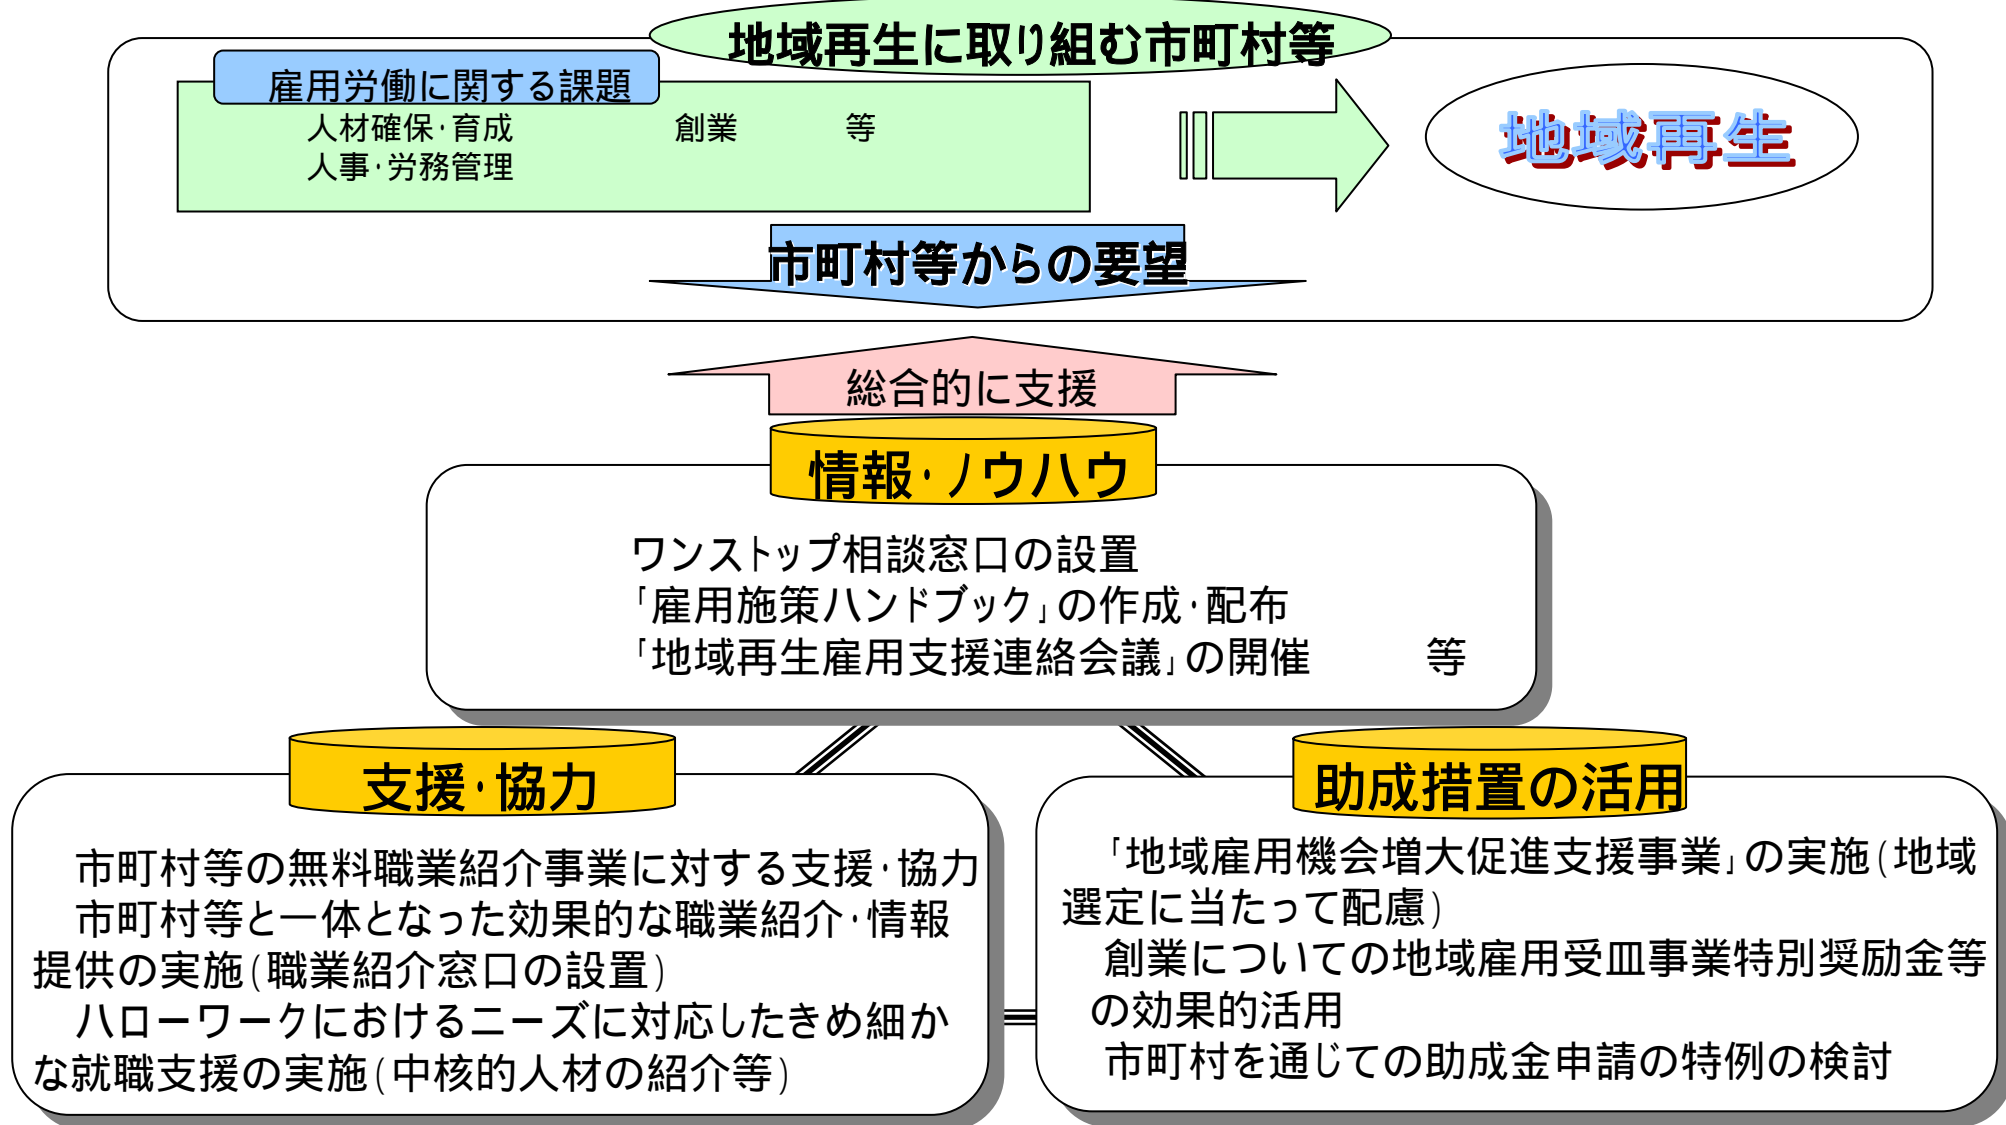

地域再生雇用支援ネットワーク事業

参考資料3

地域再生に取り組む市町村、都道府県に対し、その要望に応じ、情報・ノウハウ、支援・協力、助成措置の活用の3つの柱により、都道府県労働局を中心として関係機関等のネットワークにより総合的に支援。

都道府県に対しても、既存の様々な措置を活用