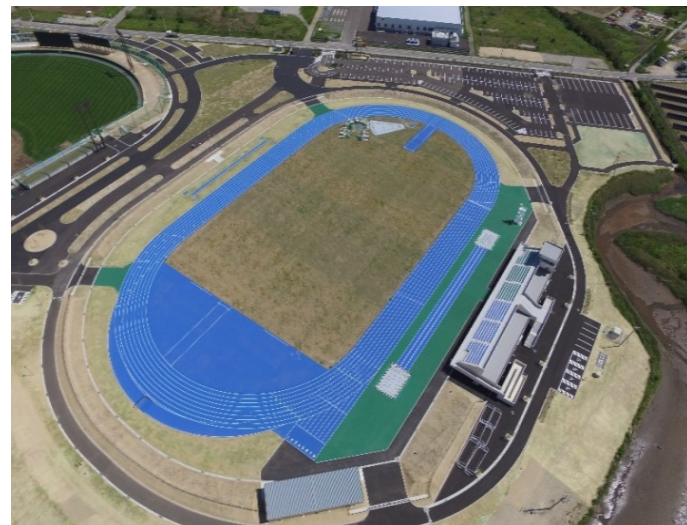

復興「ありがとう」ホストタウン 岩手県宮古市(シンガポール)

震災時に受けた支援

- ・ 東日本大震災で被災した宮古運動公園陸上競技場の備品購入費用としてシンガポール赤十字社から寄付金を頂いた。
- ・ 震災で全壊した宮古運動公園陸上競技場は、2017年7月12日に完成し、落成式が行われた。シンガポール赤十字社からの寄付金により、充実した競技用器具が備えられ、県大会レベルの大会が開催可能な施設となった。

宮古運動公園陸上競技場

取り組もうとする事業の概要

- ・ シンガポールの小中学生を宮古運動公園陸上競技場に招待し、陸上競技交流大会を開催。
- ・ 招待した小中学生や関係者がたろう観光ホテルで実施している「学ぶ防災」に参加し、宮古市の防災の取組をシンガポールに発信する。
- ・ シンガポールのオリンピック、パラリンピアンによる小中学校等での交流。

当面の取組

- ・ シンガポール大使館等との連携

県内各地から選手が集い各種大会が開催されています。 寄付金により整備した備品