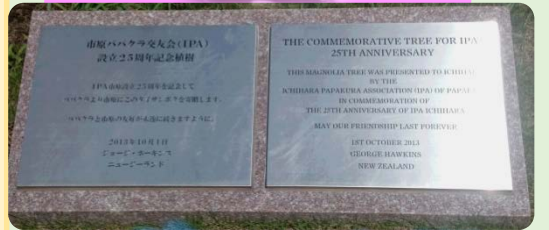

友情 Friendship

No distance too far between best friends