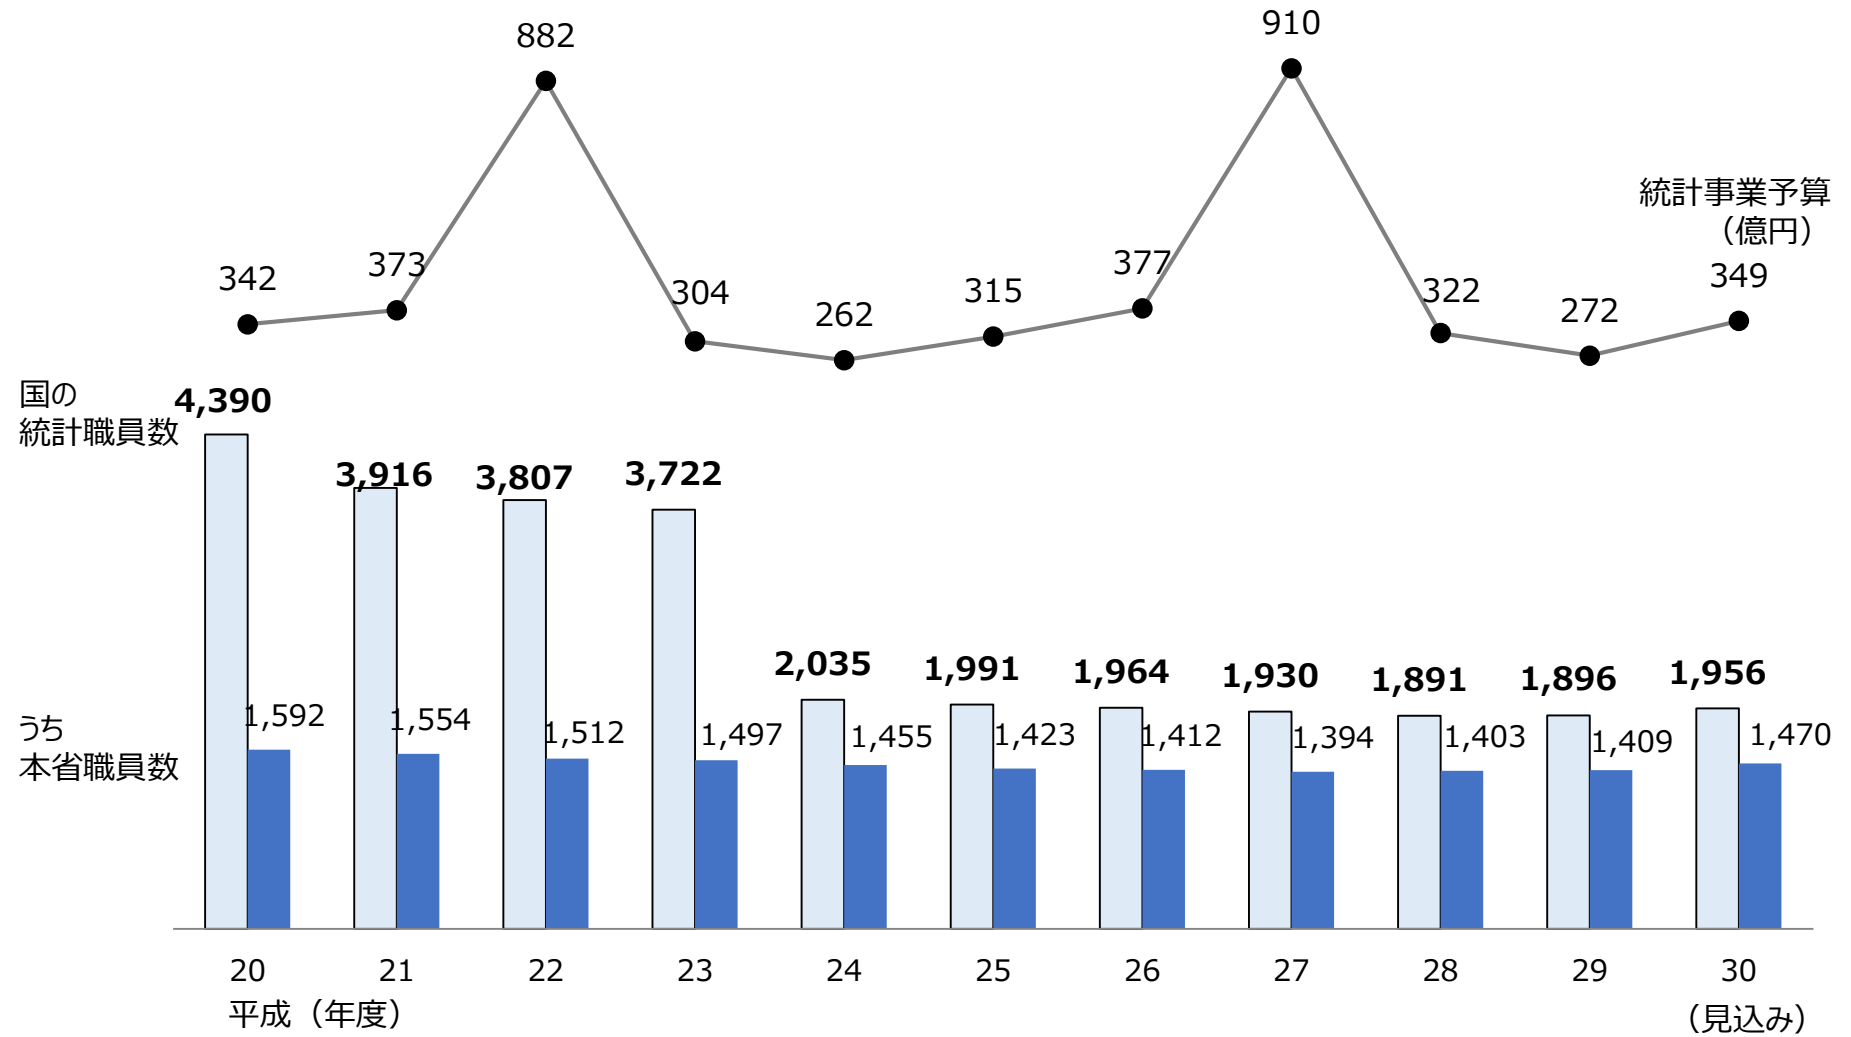

国の統計職員数と統計事業予算の推移

出所) 内閣官房統計改革推進室調べ

注) 平成24年度以降の「国の統計職員数」には、農林水産省における地方農政局等の支所等は含まず、地方農政局統計部、北海道農政事務所統計部、沖縄総合事務局農林水産部の統計職員数を含む。