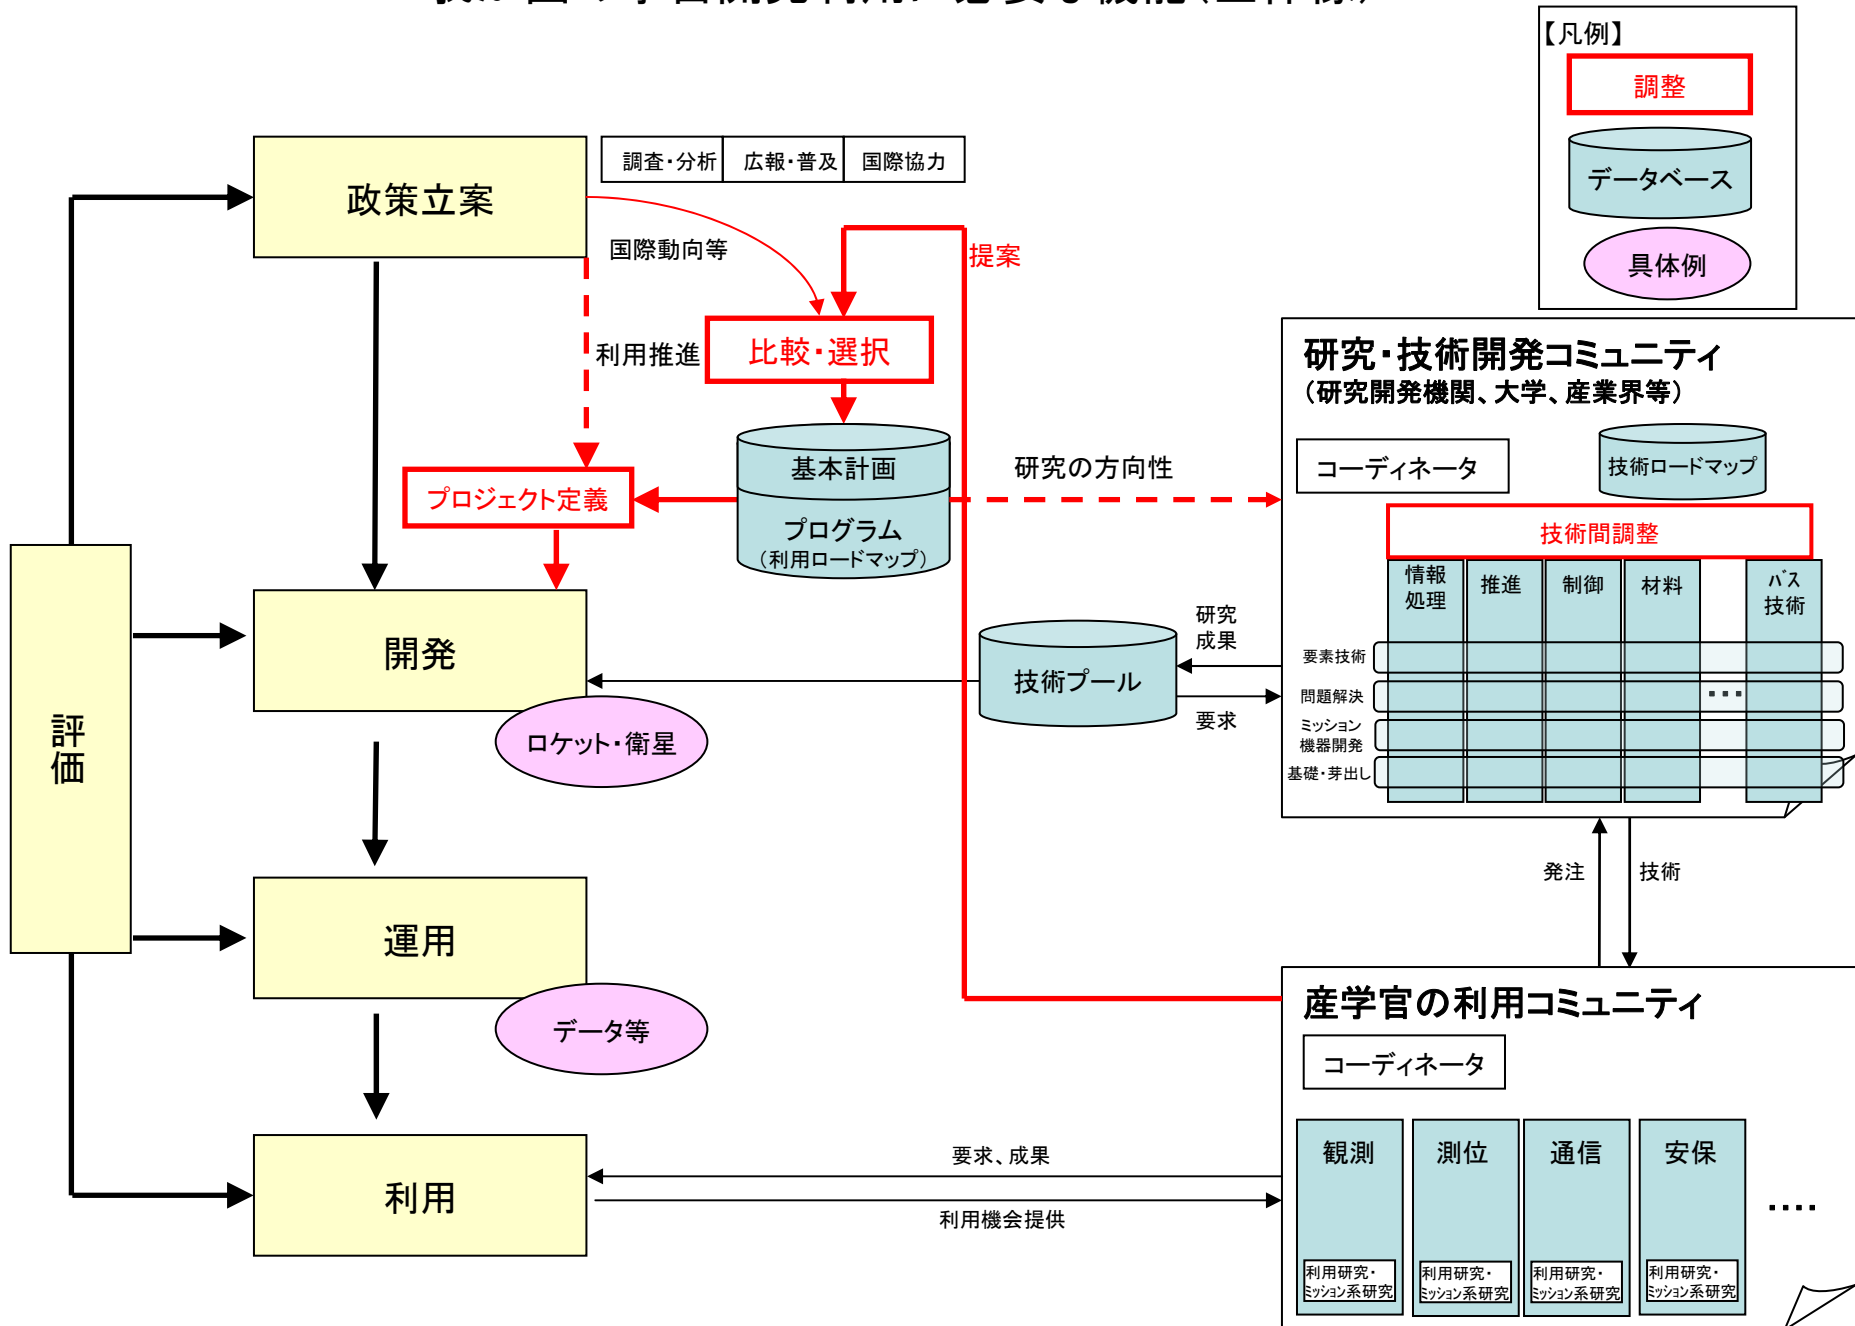

我が国の宇宙開発利用に必要な機能(全体像)

【凡例】

- 調整 (Adjustment)
- データベース (Database)
- 具体例 (Specific Example)

研究・技術開発コミュニティ (研究開発機関、大学、産業界等)

コーディネータ

技術ロードマップ

技術間調整

	情報処理	推進	制御	材料	バス技術
要素技術					
問題解決					...
ミッション					
機器開発					
基礎・芽出し					

産学官の利用コミュニティ

コーディネータ

観測	測位	通信	安保	...
利用研究・ミッション系研究	利用研究・ミッション系研究	利用研究・ミッション系研究	利用研究・ミッション系研究	