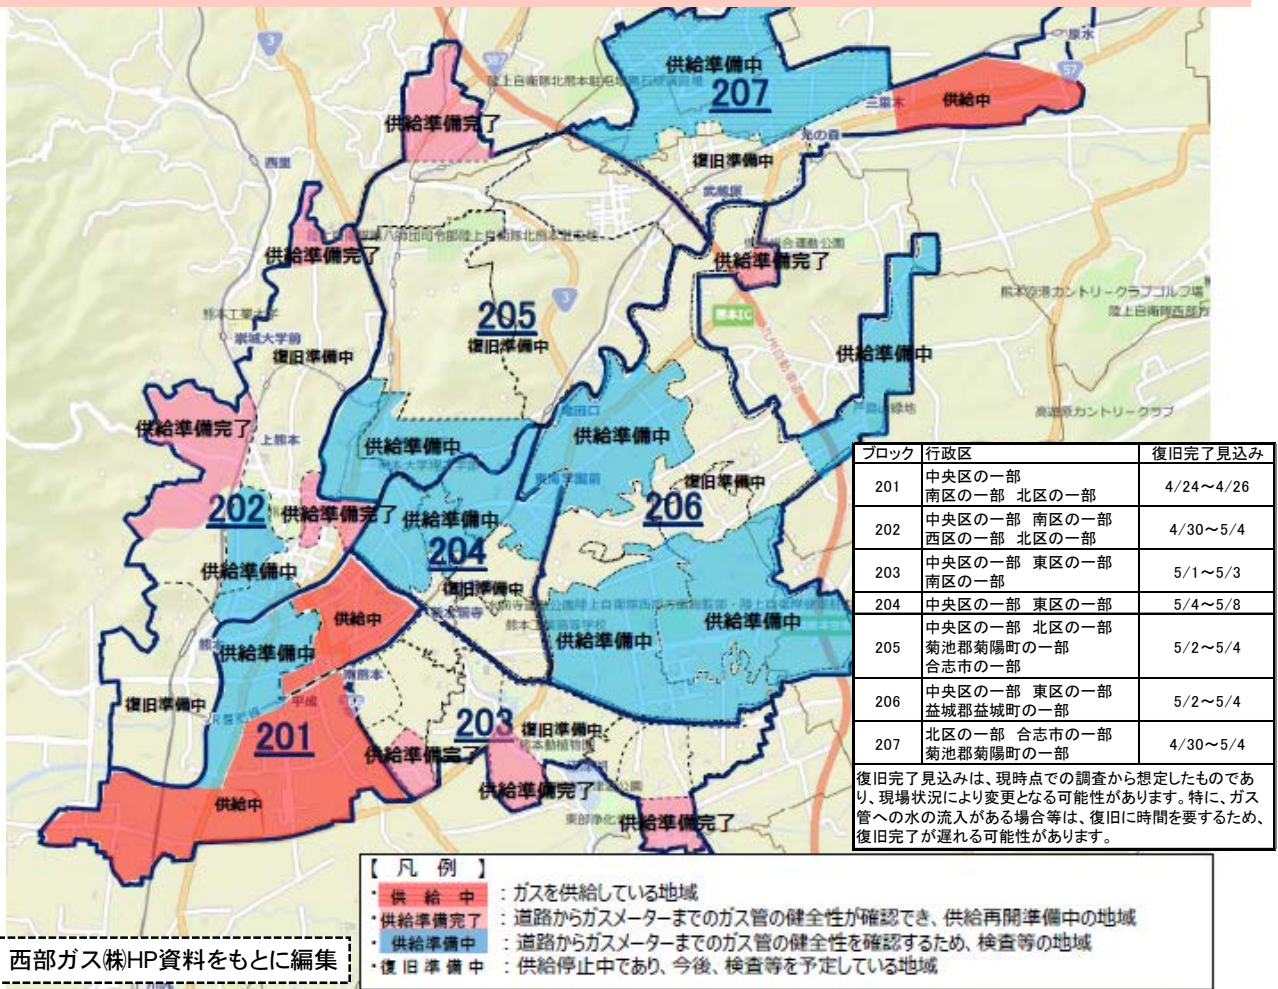

政府からののお知らせ No.5

熊本地震で被災された皆さまに、心よりお見舞い申し上げます。
お近くに目の不自由な方がいらっしゃいましたら、このお知らせの内容をお伝えいただけますようお願いいたします。

熊本市周辺の 都市ガス 復旧見込

現在供給停止中の地区も早ければ 4月24日から復旧完了

5月8日

今後復旧作業が順調に推移すれば、
4月30日に復旧完了
できる見通しが立ちました。(4月27日発表)

供給停止区域にお住まいの皆さまへ

- ●安全のため、器具栓、ガス栓、メーターガス栓をすべて閉めてください。
- ●ガスの供給再開にあたっては、契約者の立会いのもと、作業員による安全確認が必要です。

西部ガス株HP資料をもとに編集

①首相官邸ホームページ
「熊本地震被災者の皆さまへ 政府応援情報」

<http://www.kantei.go.jp/jp/headline/saigai/ku_mamoto_hisai.html>

②ツイッター
「熊本地震被災者の皆さまへ 政府応援情報」

@kantei_hisai