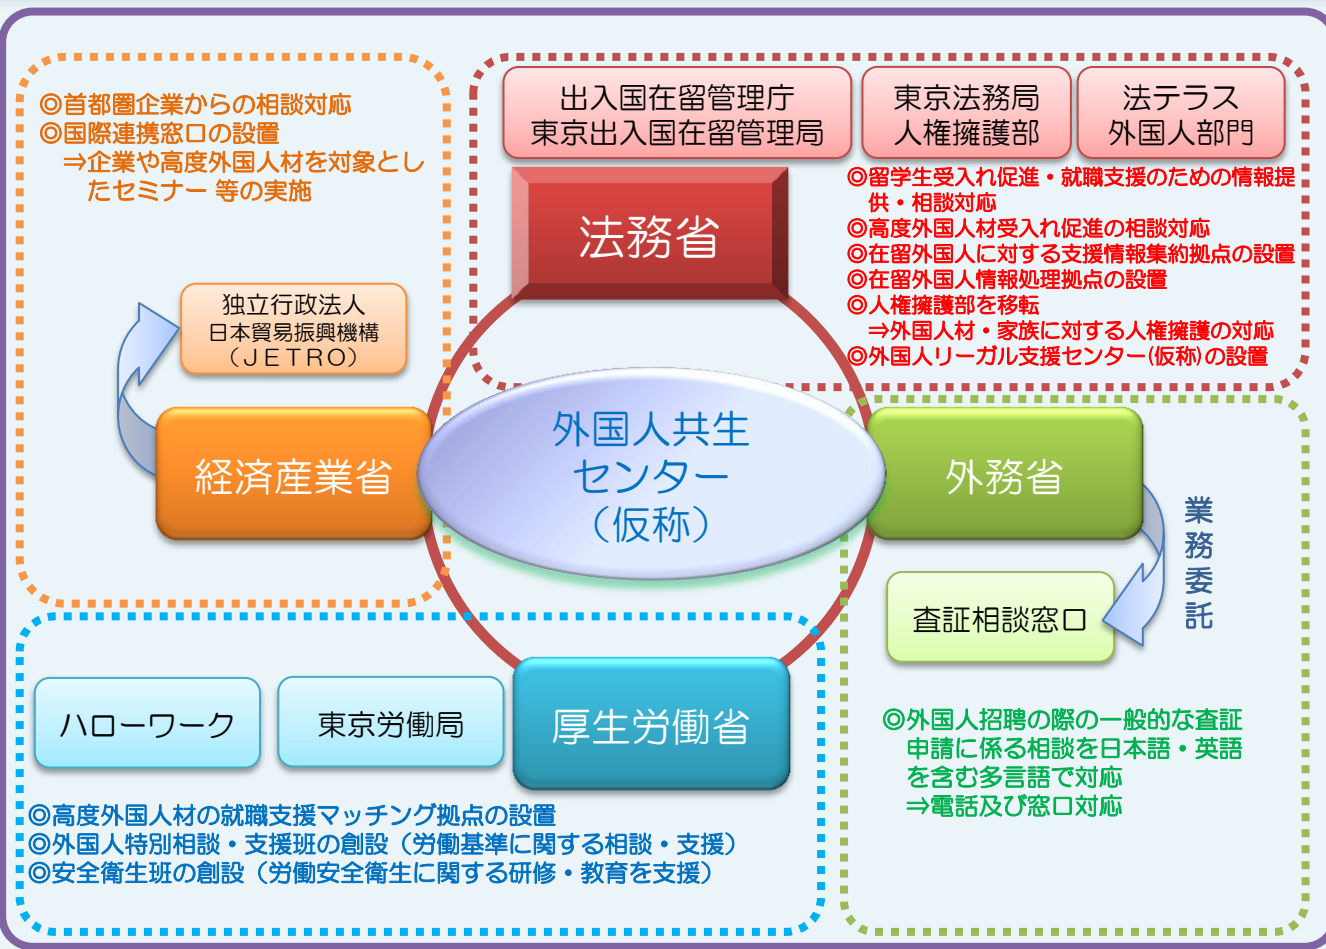

# 外国人共生センター（仮称）構想

～ 新しい活力を日本全土へ～

資料2-3

連携

連携

**国際観光振興機構**

- 日本国内の観光情報の提供
- 在留外国人を通じたニーズの把握及びその活用
- 国内観光の魅力を伝えるセミナー等の実施
- 上記活動を通じた在留外国人のSNSによる情報発信の促進

**国際交流基金**

## 地方雇用の推進に向けた取組

◇各省庁施策に係る地方研修やテキストなどの全国発信拠点として機能  
◇外国人対応の経験豊富な職員が各地からの問合せにきめ細やかに対応

- ◎全国各地への就職も支援（地方の求人情報提供、地方就職イベント、地方ハローワークの業務支援）（厚生労働省）
- ◎ポータルサイトによる全国事業主向け安全衛生教育用教材等の提供（厚生労働省）
- ◎地方企業支援のためのイベントの企画及び開催の支援（経済産業省）
- ◎地方からの一般的な査証申請に係る相談対応（外務省）
- ◎全国の「多文化共生総合相談ワンストップセンター」への支援