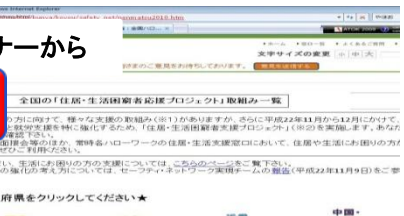

インターネット広告

名刺大カード
コンビニなどに配置

厚生労働省HPのバナーから

11～12月
住居・仕事の集中支援