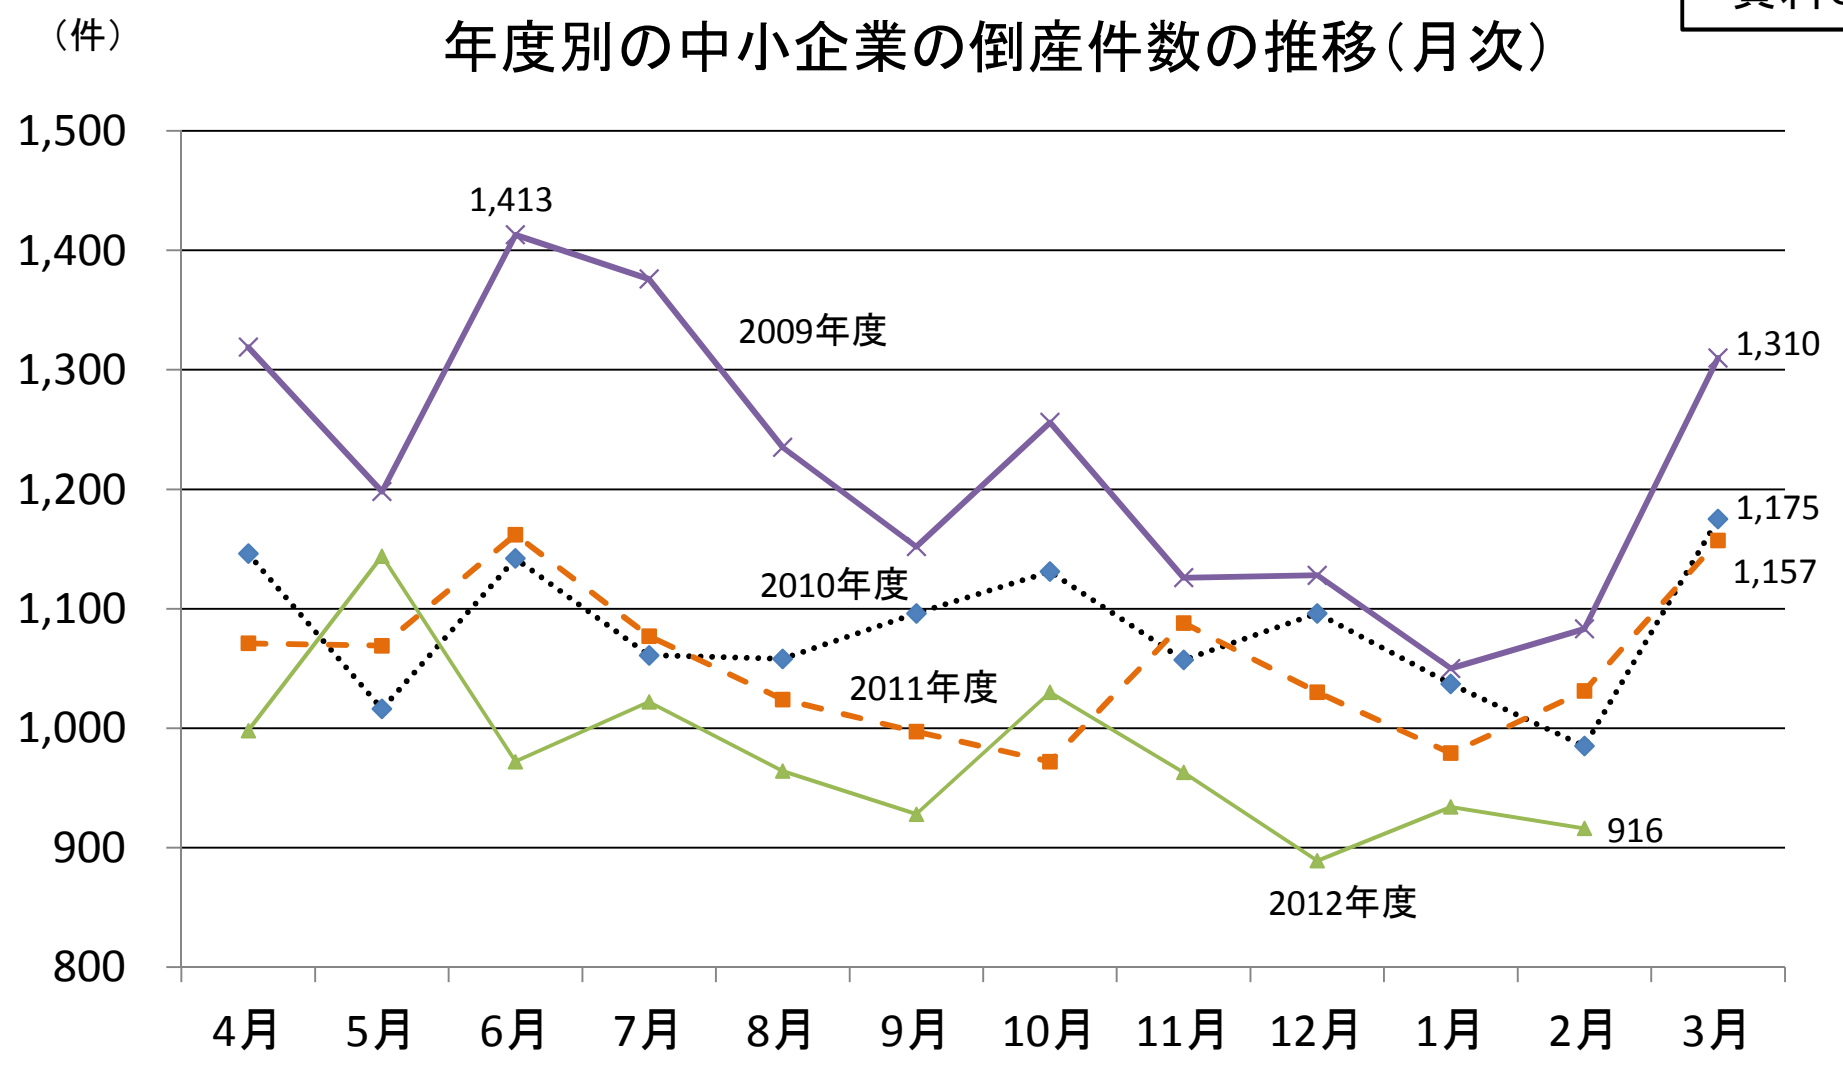

### 年度別の中小企業の倒産件数の推移(月次)

資料:(株)東京商工リサーチ「倒産月報」