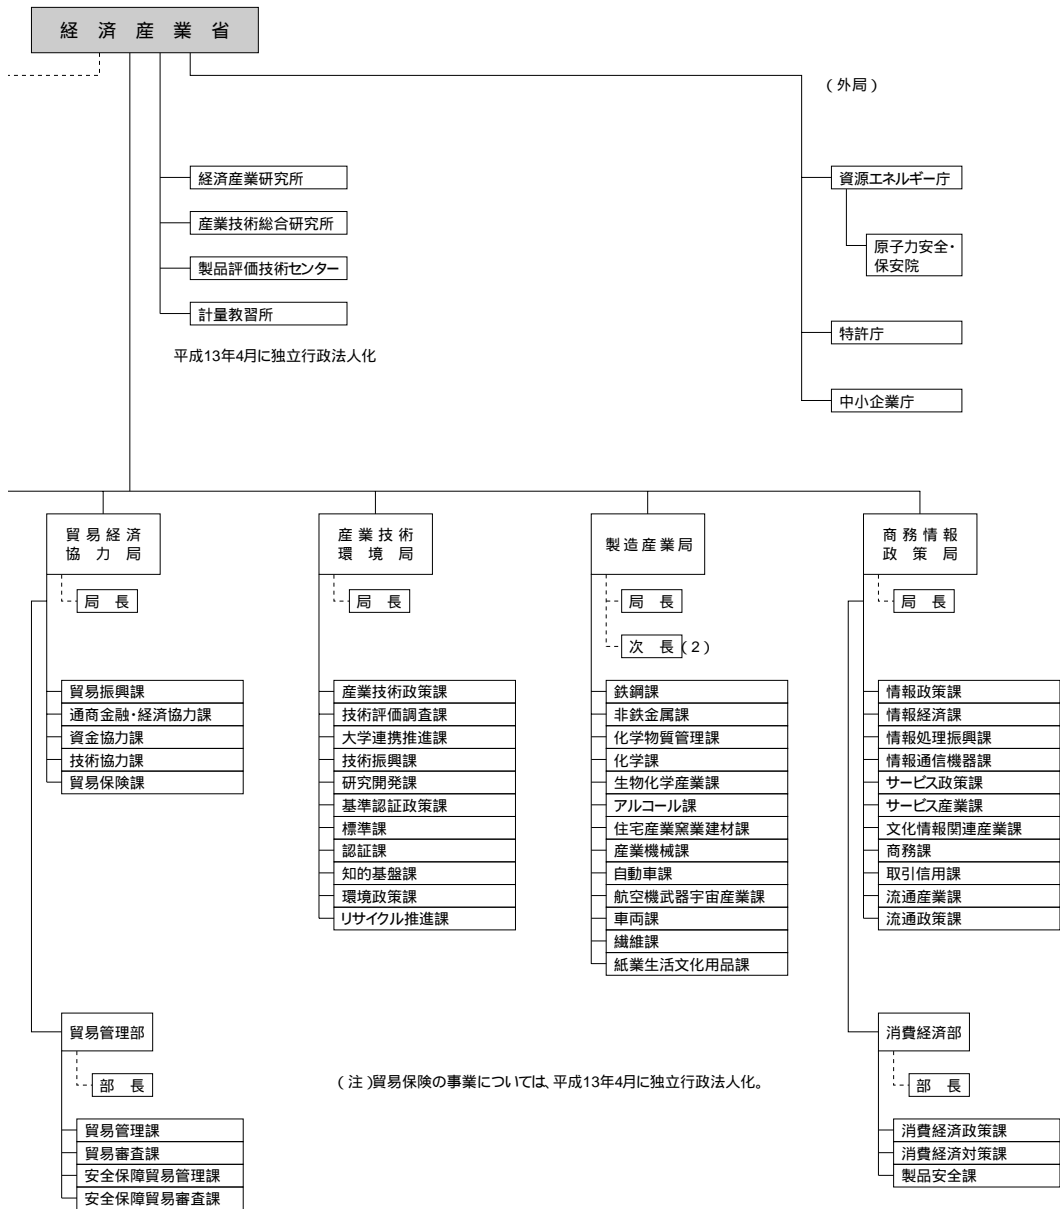

内閣官房

- (注1)内閣総理大臣秘書官については5人とする。そのほか、内閣官房長官秘書官など、内閣総理大臣及び各省大臣以外の国務大臣秘書官が置かれる。
- (注2)内閣審議官及び内閣参事官は、その時々々の政策課題に応じて柔軟・弾力的に事務を担当する。
- (注3)内閣審議官のうち2人及び内閣参事官のうち4人は、突発的な課題に対応するため、内閣総理大臣が特に必要と認める場合に置かれる。
- (注4)上記と別に、中央省庁等改革推進本部事務局局長及び事務局次長に充てられる内閣審議官3人(時限)が置かれる。

内閣官房・内閣府

- (注1)沖縄・北方対策及び金融庁所管事項担当は必置。
- (注2)政策統括官の担当は、その時々々の政策課題に応じて機動的・弾力的に内閣総理大臣が定めるものとする。

国家公安委員会・防衛庁

(注)官房長及び局長は防衛参事官をもって充てる。

厚生労働省

- 厚生労働大臣
- 厚生労働副大臣 (2)
- 厚生労働大臣政務官 (2)
- 厚生労働事務次官
- 厚生労働審議官
- 厚生労働大臣秘書官