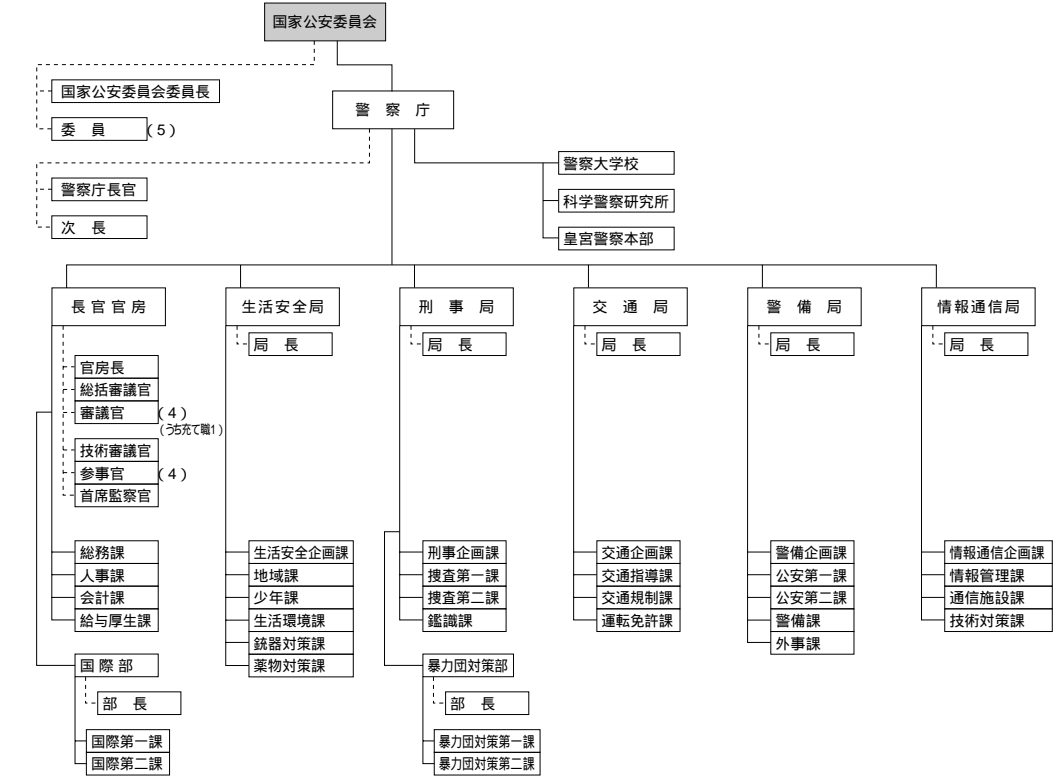

内閣官房

- (注1)内閣総理大臣秘書官については5人とする。そのほか、内閣官房長官秘書官など、内閣総理大臣及び各省大臣以外の国務大臣秘書官が置かれる。
- (注2)内閣審議官及び内閣参事官は、その時々々の政策課題に応じて柔軟・弾力的に事務を担当する。
- (注3)内閣審議官のうち2人及び内閣参事官のうち4人は、突発的な課題に対応するため、内閣総理大臣が特に必要と認める場合に置かれる。
- (注4)上記と別に、中央省庁等改革推進本部事務局局長及び事務局次長に充てられる内閣審議官3人(時限)が置かれる。

内閣官房・内閣府

- (注1)沖縄・北方対策及び金融庁所管事項担当は必置。
- (注2)政策統括官の担当は、その時々々の政策課題に応じて機動的・弾力的に内閣総理大臣が定めるものとする。

国家公安委員会・防衛庁

(注)官房長及び局長は防衛参事官をもって充てる。

厚生労働省

- 厚生労働大臣
- 厚生労働副大臣 (2)
- 厚生労働大臣政務官 (2)
- 厚生労働事務次官
- 厚生労働審議官
- 厚生労働大臣秘書官