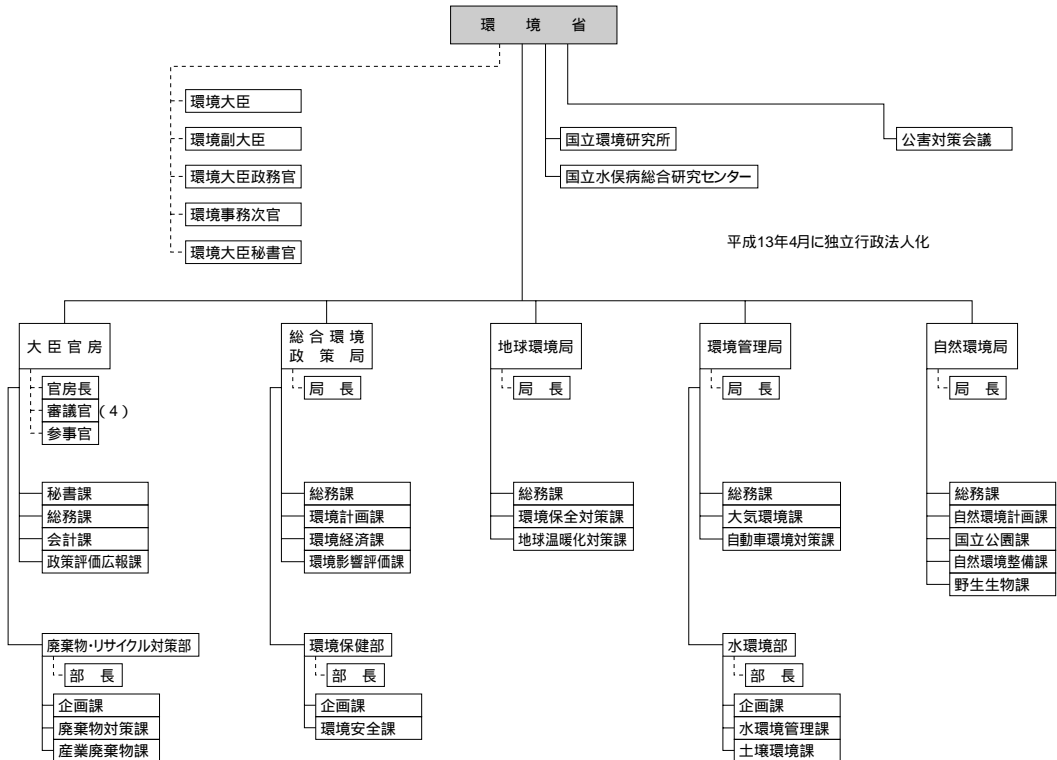

内閣官房

- (注1)内閣総理大臣秘書官については5人とする。そのほか、内閣官房長官秘書官など、内閣総理大臣及び各省大臣以外の国務大臣秘書官が置かれる。
- (注2)内閣審議官及び内閣参事官は、その時々々の政策課題に応じて柔軟・弾力的に事務を担当する。
- (注3)内閣審議官のうち2人及び内閣参事官のうち4人は、突発的な課題に対応するため、内閣総理大臣が特に必要と認める場合に置かれる。
- (注4)上記と別に、中央省庁等改革推進本部事務局局長及び事務局次長に充てられる内閣審議官3人(時限)が置かれる。

内閣官房・内閣府

- (注1)沖縄・北方対策及び金融庁所管事項担当は必置。
- (注2)政策統括官の担当は、その時々々の政策課題に応じて機動的・弾力的に内閣総理大臣が定めるものとする。

国家公安委員会・防衛庁

(注)官房長及び局長は防衛参事官をもって充てる。

厚生労働省

- 厚生労働大臣
- 厚生労働副大臣 (2)
- 厚生労働大臣政務官 (2)
- 厚生労働事務次官
- 厚生労働審議官
- 厚生労働大臣秘書官