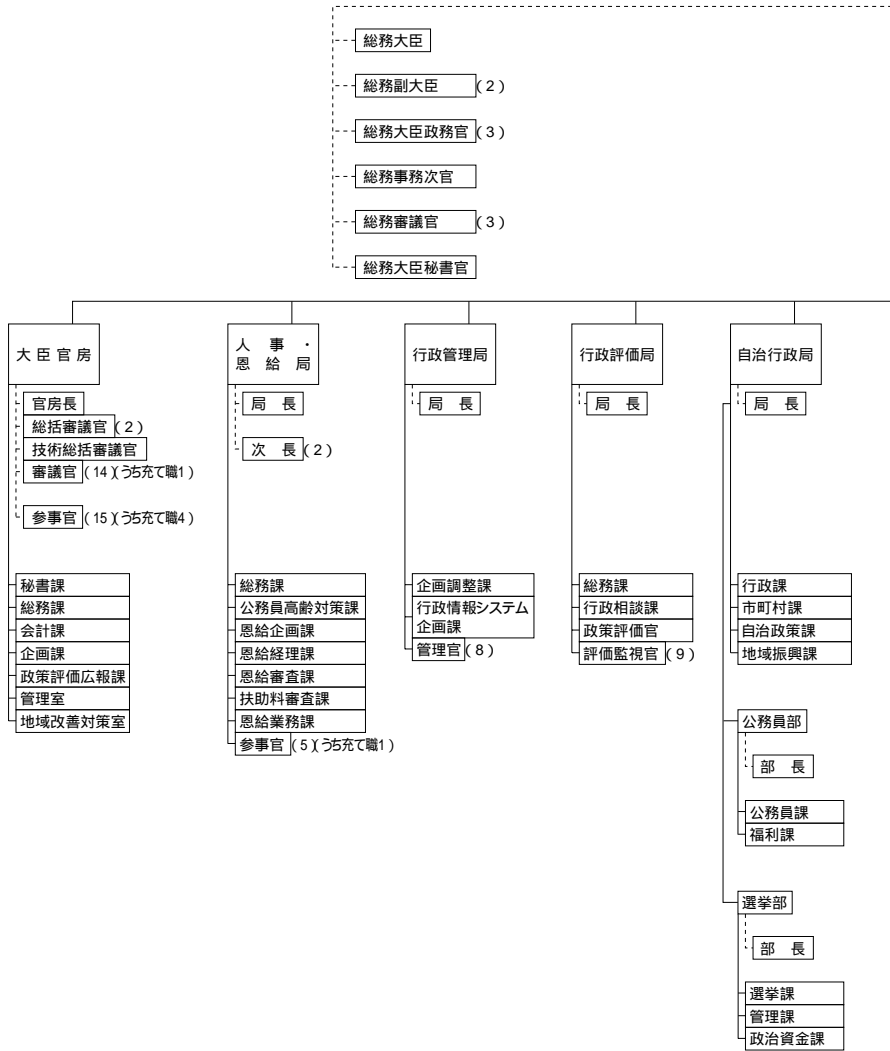

内閣官房

- (注1)内閣総理大臣秘書官については5人とする。そのほか、内閣官房長官秘書官など、内閣総理大臣及び各省大臣以外の国務大臣秘書官が置かれる。
- (注2)内閣審議官及び内閣参事官は、その時々々の政策課題に応じて柔軟・弾力的に事務を担当する。
- (注3)内閣審議官のうち2人及び内閣参事官のうち4人は、突発的な課題に対応するため、内閣総理大臣が特に必要と認める場合に置かれる。
- (注4)上記と別に、中央省庁等改革推進本部事務局局長及び事務局次長に充てられる内閣審議官3人(時限)が置かれる。

内閣官房・内閣府

- (注1)沖縄・北方対策及び金融庁所管事項担当は必置。
- (注2)政策統括官の担当は、その時々々の政策課題に応じて機動的・弾力的に内閣総理大臣が定めるものとする。

国家公安委員会・防衛庁

(注)官房長及び局長は防衛参事官をもって充てる。

厚生労働省

- 厚生労働大臣
- 厚生労働副大臣 (2)
- 厚生労働大臣政務官 (2)
- 厚生労働事務次官
- 厚生労働審議官
- 厚生労働大臣秘書官