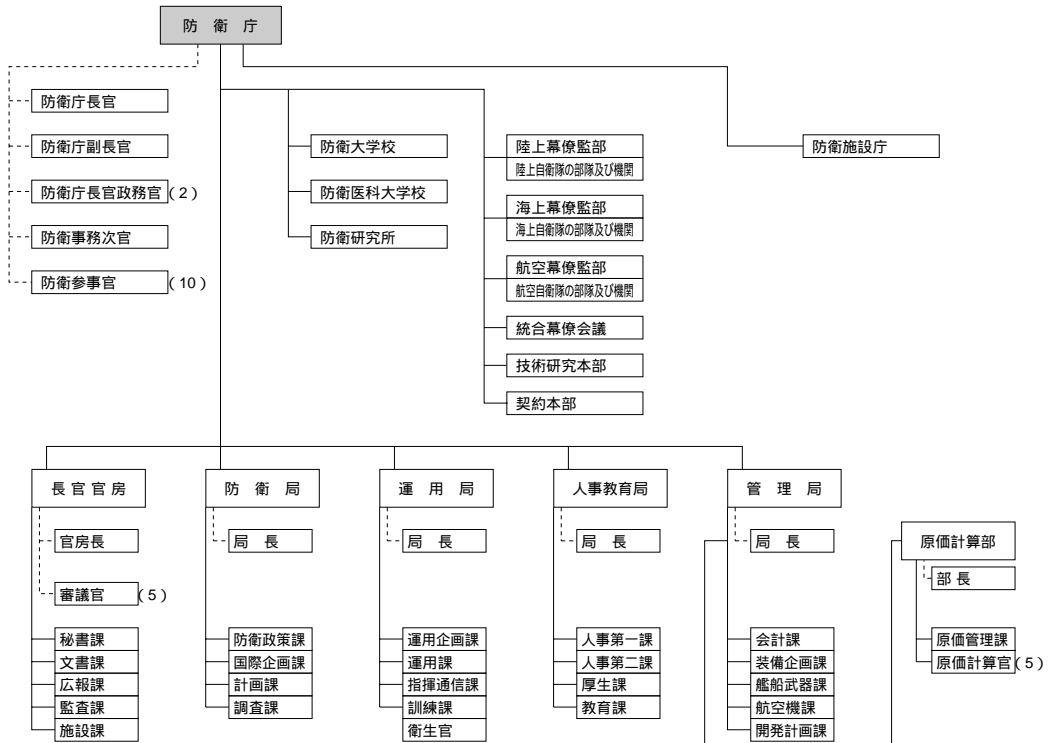

内閣官房

- (注1)内閣総理大臣秘書官については5人とする。そのほか、内閣官房長官秘書官など、内閣総理大臣及び各省大臣以外の国務大臣秘書官が置かれる。
- (注2)内閣審議官及び内閣参事官は、その時々々の政策課題に応じて柔軟・弾力的に事務を担当する。
- (注3)内閣審議官のうち2人及び内閣参事官のうち4人は、突発的な課題に対応するため、内閣総理大臣が特に必要と認める場合に置かれる。
- (注4)上記と別に、中央省庁等改革推進本部事務局局長及び事務局次長に充てられる内閣審議官3人(時限)が置かれる。

内閣官房・内閣府

- (注1)沖縄・北方対策及び金融庁所管事項担当は必置。
- (注2)政策統括官の担当は、その時々々の政策課題に応じて機動的・弾力的に内閣総理大臣が定めるものとする。

国家公安委員会・防衛庁

(注)官房長及び局長は防衛参事官をもって充てる。

厚生労働省

- 厚生労働大臣
- 厚生労働副大臣 (2)
- 厚生労働大臣政務官 (2)
- 厚生労働事務次官
- 厚生労働審議官
- 厚生労働大臣秘書官