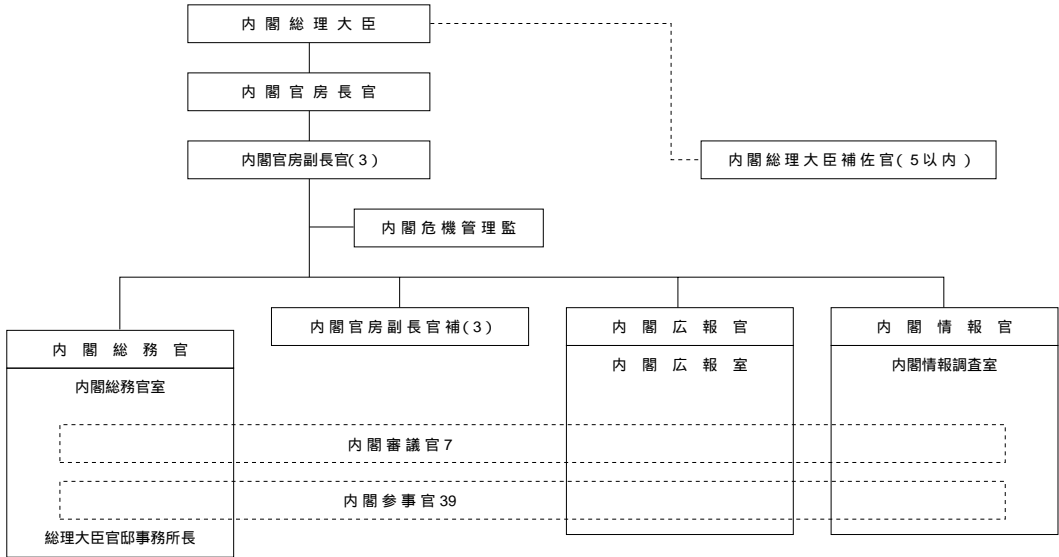

内閣官房

- (注1)内閣総理大臣秘書官については5人とする。そのほか、内閣官房長官秘書官など、内閣総理大臣及び各省大臣以外の国務大臣秘書官が置かれる。
- (注2)内閣審議官及び内閣参事官は、その時々々の政策課題に応じて柔軟・弾力的に事務を担当する。
- (注3)内閣審議官のうち2人及び内閣参事官のうち4人は、突発的な課題に対応するため、内閣総理大臣が特に必要と認める場合に置かれる。
- (注4)上記と別に、中央省庁等改革推進本部事務局局長及び事務局次長に充てられる内閣審議官3人(時限)が置かれる。

内閣官房・内閣府

- (注1)沖縄・北方対策及び金融庁所管事項担当は必置。
- (注2)政策統括官の担当は、その時々々の政策課題に応じて機動的・弾力的に内閣総理大臣が定めるものとする。

国家公安委員会・防衛庁

(注)官房長及び局長は防衛参事官をもって充てる。

厚生労働省

- 厚生労働大臣
- 厚生労働副大臣 (2)
- 厚生労働大臣政務官 (2)
- 厚生労働事務次官
- 厚生労働審議官
- 厚生労働大臣秘書官