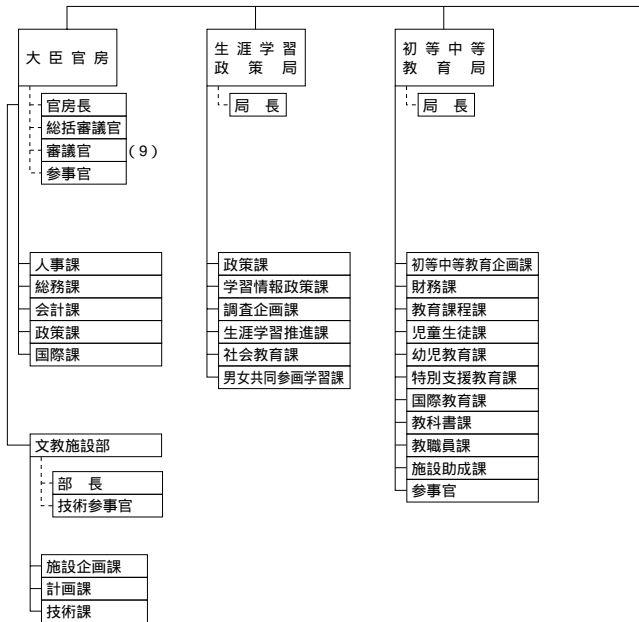

内閣官房

- (注1)内閣総理大臣秘書官については5人とする。そのほか、内閣官房長官秘書官など、内閣総理大臣及び各省大臣以外の国務大臣秘書官が置かれる。
- (注2)内閣審議官及び内閣参事官は、その時々々の政策課題に応じて柔軟・弾力的に事務を担当する。
- (注3)内閣審議官のうち2人及び内閣参事官のうち4人は、突発的な課題に対応するため、内閣総理大臣が特に必要と認める場合に置かれる。
- (注4)上記と別に、中央省庁等改革推進本部事務局局長及び事務局次長に充てられる内閣審議官3人(時限)が置かれる。

内閣官房・内閣府

- (注1)沖縄・北方対策及び金融庁所管事項担当は必置。
- (注2)政策統括官の担当は、その時々々の政策課題に応じて機動的・弾力的に内閣総理大臣が定めるものとする。

国家公安委員会・防衛庁

(注)官房長及び局長は防衛参事官をもって充てる。

厚生労働省

- 厚生労働大臣
- 厚生労働副大臣 (2)
- 厚生労働大臣政務官 (2)
- 厚生労働事務次官
- 厚生労働審議官
- 厚生労働大臣秘書官