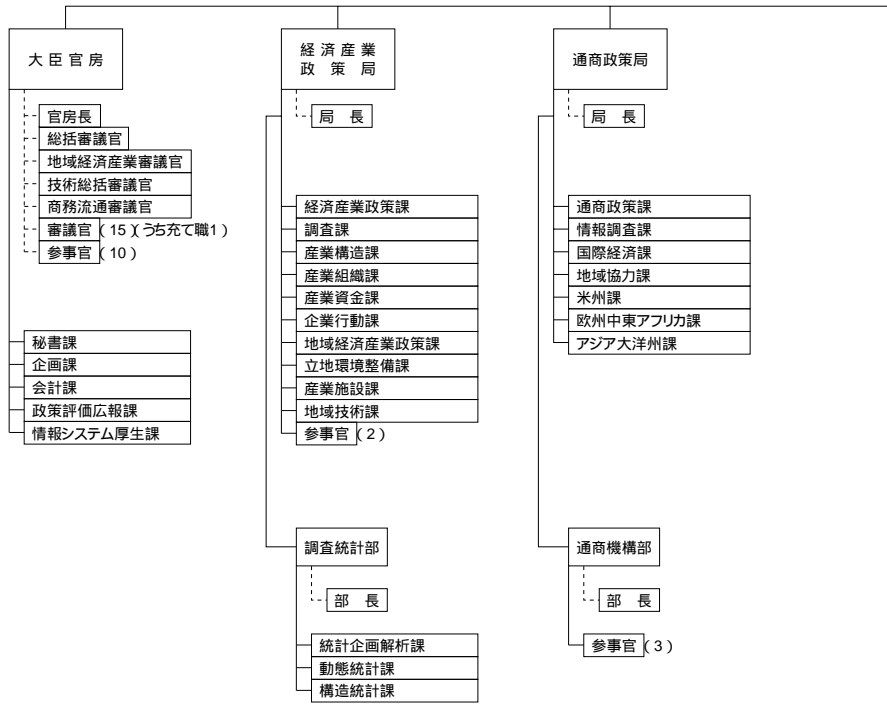

内閣官房

- (注1)内閣総理大臣秘書官については5人とする。そのほか、内閣官房長官秘書官など、内閣総理大臣及び各省大臣以外の国務大臣秘書官が置かれる。
- (注2)内閣審議官及び内閣参事官は、その時々々の政策課題に応じて柔軟・弾力的に事務を担当する。
- (注3)内閣審議官のうち2人及び内閣参事官のうち4人は、突発的な課題に対応するため、内閣総理大臣が特に必要と認める場合に置かれる。
- (注4)上記と別に、中央省庁等改革推進本部事務局局長及び事務局次長に充てられる内閣審議官3人(時限)が置かれる。

内閣官房・内閣府

- (注1)沖縄・北方対策及び金融庁所管事項担当は必置。
- (注2)政策統括官の担当は、その時々々の政策課題に応じて機動的・弾力的に内閣総理大臣が定めるものとする。

国家公安委員会・防衛庁

(注)官房長及び局長は防衛参事官をもって充てる。

厚生労働省

- 厚生労働大臣
- 厚生労働副大臣 (2)
- 厚生労働大臣政務官 (2)
- 厚生労働事務次官
- 厚生労働審議官
- 厚生労働大臣秘書官