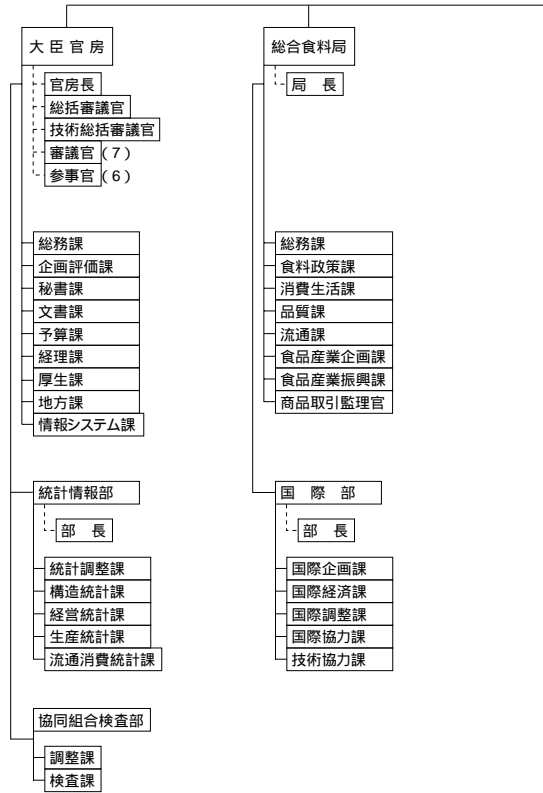

内閣官房

- (注1)内閣総理大臣秘書官については5人とする。そのほか、内閣官房長官秘書官など、内閣総理大臣及び各省大臣以外の国務大臣秘書官が置かれる。
- (注2)内閣審議官及び内閣参事官は、その時々々の政策課題に応じて柔軟・弾力的に事務を担当する。
- (注3)内閣審議官のうち2人及び内閣参事官のうち4人は、突発的な課題に対応するため、内閣総理大臣が特に必要と認める場合に置かれる。
- (注4)上記と別に、中央省庁等改革推進本部事務局局長及び事務局次長に充てられる内閣審議官3人(時限)が置かれる。

内閣官房・内閣府

- (注1)沖縄・北方対策及び金融庁所管事項担当は必置。
- (注2)政策統括官の担当は、その時々々の政策課題に応じて機動的・弾力的に内閣総理大臣が定めるものとする。

国家公安委員会・防衛庁

(注)官房長及び局長は防衛参事官をもって充てる。

厚生労働省

- 厚生労働大臣
- 厚生労働副大臣 (2)
- 厚生労働大臣政務官 (2)
- 厚生労働事務次官
- 厚生労働審議官
- 厚生労働大臣秘書官